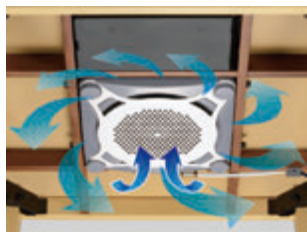

メトロ電気工業の夏こたつ

「隠れfan」(着脱式ファンユニット)

冬になると恋しくなるこたつ。夏の間はしまっておくのが従来の使い方ですが、ヒーターユニットを交換して夏場も有効利用しようという新しい発想の「隠れfan」。ジメジメした梅雨時期から真夏まで、足下から木陰のそよ風のようなやさしい風を拡散してお部屋の空気を効率よく循環させ、温度ムラや湿気ムラを低減してくれます。音を抑えた滑らかな回転送風を実現した静音設計なので、お昼寝も気持ちよく楽しめます♪ さらに、蚊取り線香やアロマなどと一緒に使ったり、衣類の乾燥など、色々なシチュエーションで活用可能。1時間あたりの電気代はたったの0.16円と省エネ設計なのうれしいポイント。“こたつ”のあるお部屋で一年中快適に過ごせますね♪

DATA

メトロ電気工業(株) ☎0800-300-0520
<http://www.metro-co.com>

ドライバー1本で取替え可能です。足下から360°送風で空気を拡散。テーブルの下に取付けるからお部屋のジャマになりません♪コードは丈夫な丸打ちタイプで、差込みプラグにヒューズを内蔵した安心設計。無段階調節つまみ(弱～強)で風量調節も可能。ペットにも人にも優しい、新発想の「夏こたつ」です♪