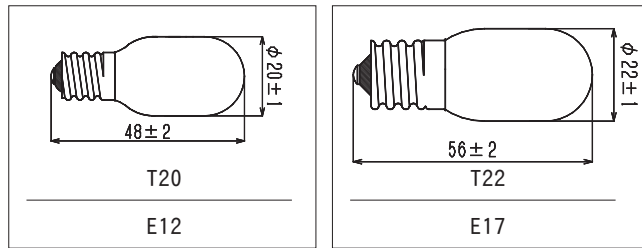

商品名 庫内灯(冷蔵庫用・レンジ用)

特徴

電子レンジや冷蔵庫の庫内の照明や
ミシンの手もと照明などに広く使わ
れております。
ドア一開閉時の衝撃や振動に耐えう
るよう設計されております。

仕様

メトロ品番	形式	ガラス球	口金	全光束	定格寿命	フィラメント形式	単位
SM1015	110V 15W	T22	E17	108	2000	C-7	1000
SM1020	110V 20W	T22	E17	145	2000	C-7	1000
SM2401	240V 15W	T22	E17	72	1500	C-7	1000
SL1010	110V 10W	T20	E12	59	2000	C-7	1000
SL1015	110V 15W	T20	E12	90	2000	C-7	1000